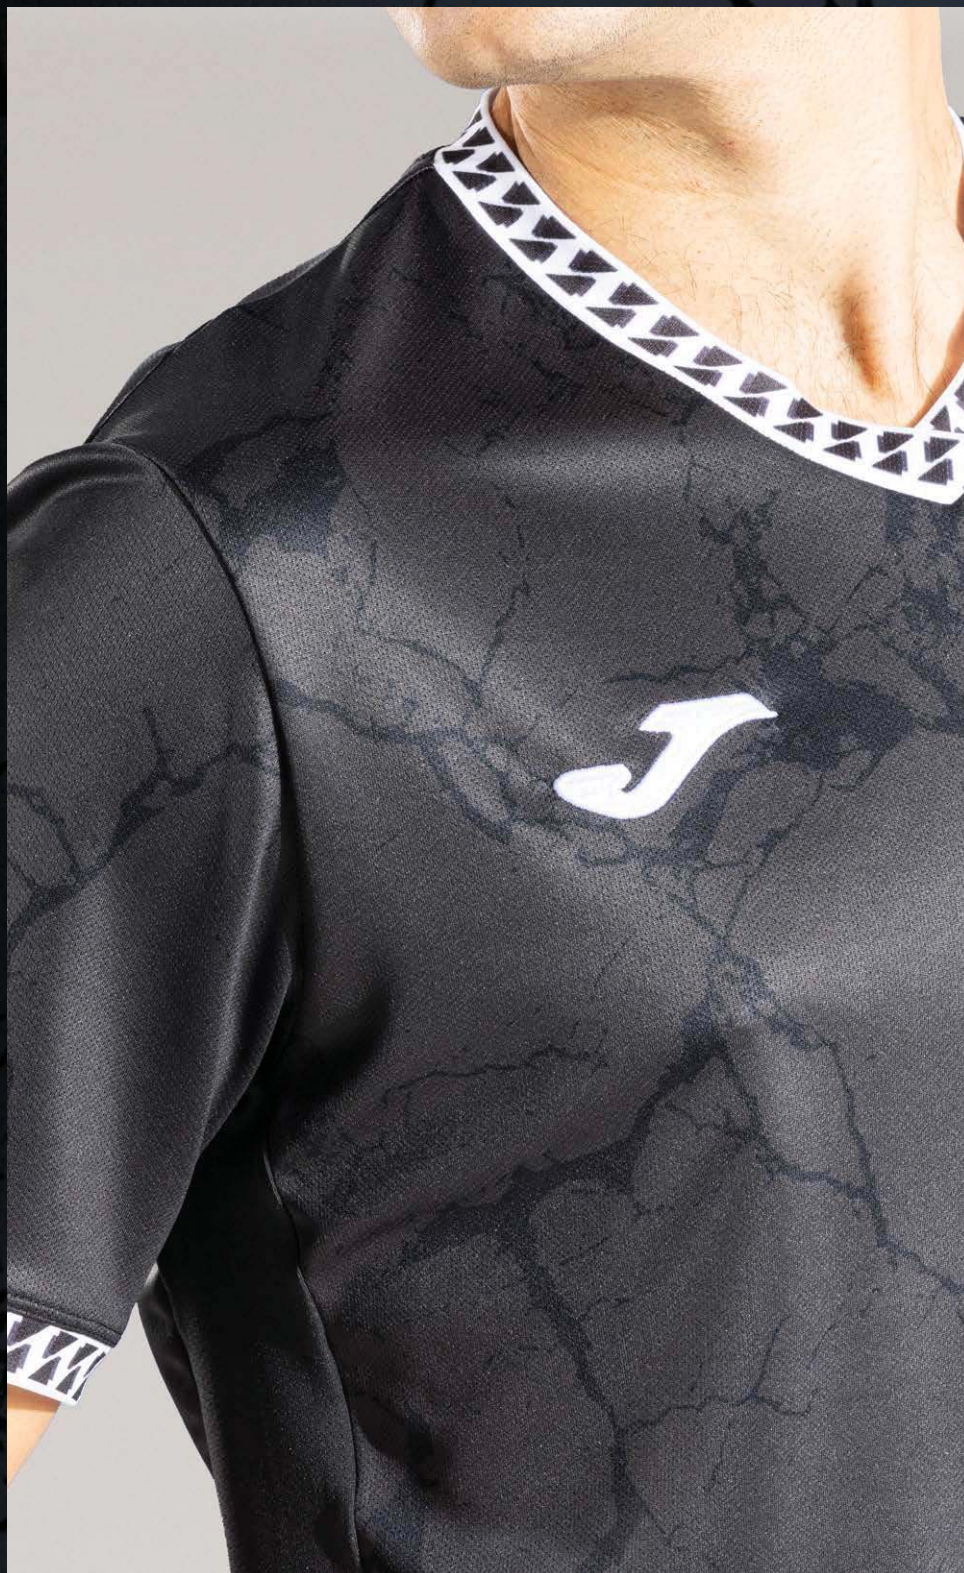

# GOLD VII

MANICA CORTA

2025

SR 104488. S / M / L / XL / 2XL

33,00 €

Jacquard  
100% Poliestere  
riciclato

Tessuto traspirante al 100% in poliestere riciclato. Tecnologia Micro-Mesh System nelle zone di maggiore sudorazione. Rifiniture a costine su collo e polsini.