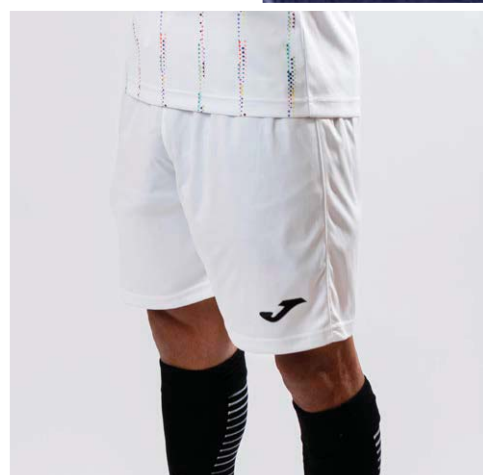

# PRO-SHORT

PANTALONCINI

N.O.S

SR 103542. S / M / L / XL / 2XL / 3XL

17,00 €

Microfibra  
100% Poliestere

Pantaloncini con vita elastica regolabile tramite cordino. Non includono tasche. Con aperture sui lati dell'orlo per facilitare la libertà di movimento. Realizzati con tessuto comodo, leggero e traspirante. Logo Joma ricamato.