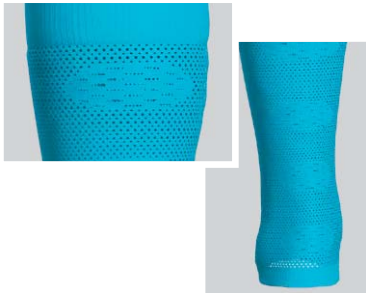

010
TURQUOISE
FLUOR

100
BLACK

200
WHITE

331
DARK NAVY

450
GREEN
MEDIUM

600
RED

700
ROYAL

880
ORANGE

900
YELLOW