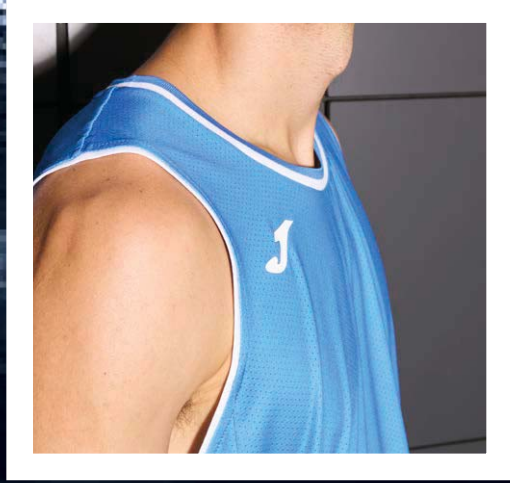

FOUR

BASKET SET

2027

SR 104371. S / M / L / XL / 2XL / 3XL / 4XL

52,00 €

JB 104371. 6XS / 5XS / 4XS / 3XS / 2XS / XS

52,00 €

Jacquard
92% Poliestere
8% Spandex

Tessuto confortevole e altamente resistente. Canotta senza maniche con tecnologia Micro-Mesh System nelle zone di maggiore sudorazione. Pantaloncini con vita elastica regolabile.

51 cm.
size M

201

WHITE/BLACK

013

TURQUOISE FLUOR/
DARK NAVY

102

BLACK/WHITE

452

GREEN MEDIUM/WHITE

602

RED/WHITE

702

ROYAL/WHITE