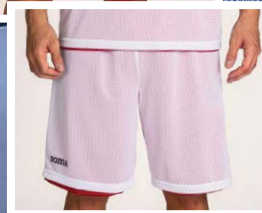

ARO

REVERSIBLE

N.O.S.

SR 100050. S / M / L / XL / 2XL - 3XL

22,00 €

JR 100050. 6XS - 5XS / 4XS - 3XS / 2XS / XS

22,00 €

Mesh
100% Poliestere

Maglia da basket reversibile con tecnologia Micro-Mesh per una migliore traspirabilità. Logo serigrafato.

800

ORANGE/
BLACK

BLACK/
ORANGE

100

BLACK/
WHITE

WHITE/
BLACK

450

GREEN MEDIUM/
WHITE

WHITE/
GREEN MEDIUM

700

ROYAL/
WHITE

WHITE/
ROYAL

600

RED/
WHITE

WHITE/
RED

603

RED/
NAVY

NAVY/
RED

300

NAVY/
WHITE

WHITE/
NAVY

ROOKIE

REVERSIBLE

N.O.S.

57 cm.
size M

600

WHITE/
RED

RED/
WHITE

SR 100529. S / M / L / XL / 2XL - 3XL

21,00 €

JR 100529. 6XS - 5XS / 4XS - 3XS / 2XS / XS

21,00 €

Mesh
100% Poliestere

Pantaloncino da basket reversibile con tecnologia Micro-Mesh per una migliore traspirabilità. Cintura elastica regolabile con cordino.

700

WHITE/
ROYAL

ROYAL/
WHITE

603

RED/
NAVY

NAVY/
RED

100

WHITE/
BLACK

BLACK/
WHITE

450

WHITE/
GREEN MEDIUM

GREEN MEDIUM/
WHITE

300

WHITE/
NAVY

NAVY/
WHITE