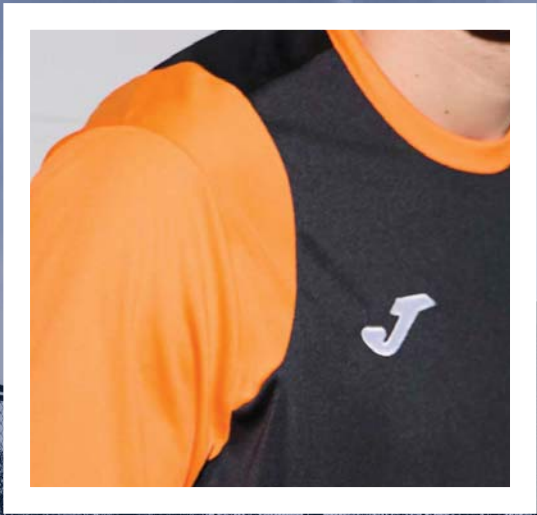

CANCHA

MANICA CORTA

2027

SR 104241. S / M / L / XL / 2XL / 3XL / 4XL

19,00 €

JR 104241. 6XS / 5XS / 4XS / 3XS / 2XS / XS

19,00 €

100% Poliestere
Interlock

Tessuto confortevole e altamente resistente. Collo rotondo con
covertape elastico interno per una maggiore adattabilità.